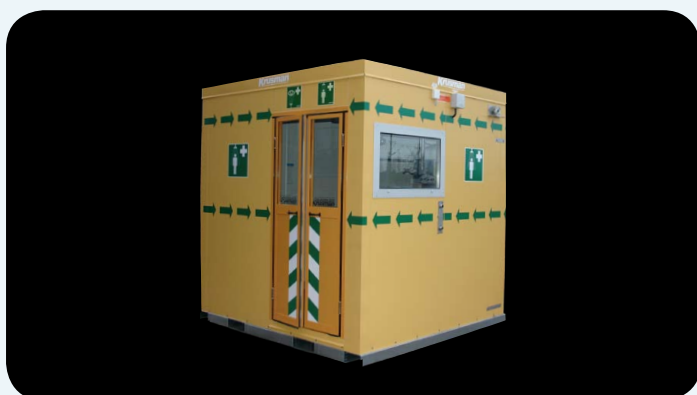

Vi anpassar produkterna till olika miljöer

Olika kunder har olika behov, därför produceras våra duschar i flera material och med olika tillbehör. Det gör vi för att de ska fungera på bästa sätt i den miljö de ska placeras i. Vi tillhandahåller ögon-, nöd-, utomhus- och kombinationsduschar samt isolerade duschkurer. I vårt sortiment finns även portabla ögon-duschar, unikt anpassade för både inomhuslokaler, utomhusmiljöer och fordon. Alla våra produkter går att beställas för Ex-klassade områden.

Processindustrier, kemiska industrier, livsmedelsindustrier och raffinaderier är exempel på miljöer där skyddsutrustning krävs. Vi tar ansvar för att rätt utrustning finns på rätt plats och i rätt tid.